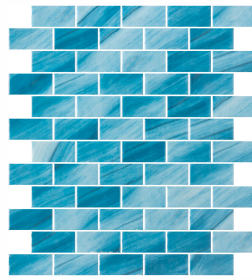

**PRINT
HP12BP
(GLOSSY)**

**UMBRIA
HP12BUMB
(GLOSSY)**