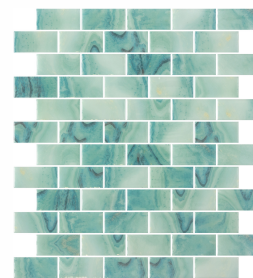

# HYDE PARK

*Brick - 1" x 2"*

**AMALFI  
HP12BA  
(GLOSSY)**

**BARI  
HP12BB  
(GLOSSY)**

**CAYO COCO  
HP12BCC  
(GLOSSY)**

**FORREST BLUE  
HP12BFB  
(GLOSSY)**

**IRIA  
HP12BI  
(GLOSSY)**

**KARA BEIGE  
HP12BKBG  
(GLOSSY)**

**KARA BLUE  
HP12BKB  
(GLOSSY)**

**LUNGOMARE  
HP12BL  
(GLOSSY)**

**MATTE BLACK  
ROCK  
HP12BMBR  
(MATTE)**

**MATTE IVET  
HP12BMIV  
(MATTE)**

**PRINT  
HP12BP  
(GLOSSY)**

**SAONA  
HP12BS  
(GLOSSY)**