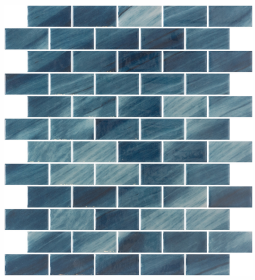

# HYDE PARK

*Brick - 1" x 2"*

**AMALFI  
HP12BA  
(GLOSSY)**

**BARI  
HP12BB  
(GLOSSY)**

**CAYO COCO  
HP12BCC  
(GLOSSY)**

**FORREST BLUE  
HP12BFB  
(GLOSSY)**

**IRIA  
HP12BI  
(GLOSSY)**

**KARA BEIGE  
HP12BKBG  
(GLOSSY)**

**KARA BLUE  
HP12BKB  
(GLOSSY)**

**LUNGOMARE  
HP12BL  
(GLOSSY)**

**MATTE BLACK  
ROCK  
HP12BMBR  
(MATTE)**

**MATTE IVET  
HP12BMIV  
(MATTE)**

**PRINT  
HP12BP  
(GLOSSY)**

**SAONA  
HP12BS  
(GLOSSY)**