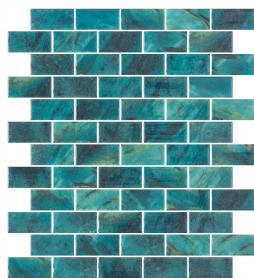

# HYDE PARK

*Brick - 1" x 2"*

**AMALFI  
HP12BA  
(GLOSSY)**

**BARI  
HP12BB  
(GLOSSY)**

**CAYO COCO  
HP12BCC  
(GLOSSY)**

**FORREST BLUE  
HP12BFB  
(GLOSSY)**

**IRIA  
HP12BI  
(GLOSSY)**

**KARA BEIGE  
HP12BKBG  
(GLOSSY)**

**KARA BLUE  
HP12BKB  
(GLOSSY)**

**LUNGOMARE  
HP12BL  
(GLOSSY)**

**MATTE BLACK  
ROCK  
HP12BMBR  
(MATTE)**

**MATTE IVET  
HP12BMIV  
(MATTE)**

**PRINT  
HP12BP  
(GLOSSY)**

**SAONA  
HP12BS  
(GLOSSY)**