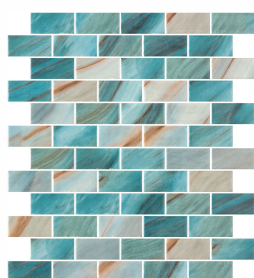

# HYDE PARK

*Brick - 1" x 2"*

**AMALFI  
HP12BA  
(GLOSSY)**

**BARI  
HP12BB  
(GLOSSY)**

**CAYO COCO  
HP12BCC  
(GLOSSY)**

**FORREST BLUE  
HP12BFB  
(GLOSSY)**

**IRIA  
HP12BI  
(GLOSSY)**

**KARA BEIGE  
HP12BKBG  
(GLOSSY)**

**KARA BLUE  
HP12BKB  
(GLOSSY)**

**LUNGOMARE  
HP12BL  
(GLOSSY)**

**MATTE BLACK  
ROCK  
HP12BMBR  
(MATTE)**

**MATTE IVET  
HP12BMIV  
(MATTE)**

**PRINT  
HP12BP  
(GLOSSY)**

**SAONA  
HP12BS  
(GLOSSY)**