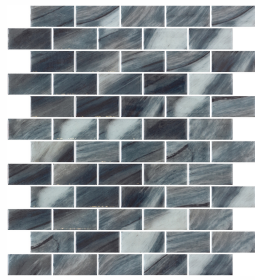

**MATTE IVET
HP12BMIV
(MATTE)**

**TOZEN
HP12BTOZ
(GLOSSY)**