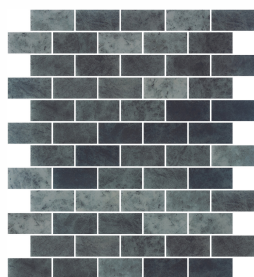

# HYDE PARK

*Brick - 1" x 2"*

**AMALFI  
HP12BA  
(GLOSSY)**

**BARI  
HP12BB  
(GLOSSY)**

**CAYO COCO  
HP12BCC  
(GLOSSY)**

**FORREST BLUE  
HP12BFB  
(GLOSSY)**

**IRIA  
HP12BI  
(GLOSSY)**

**KARA BEIGE  
HP12BKBG  
(GLOSSY)**

**KARA BLUE  
HP12BKB  
(GLOSSY)**

**LUNGOMARE  
HP12BL  
(GLOSSY)**

**MATTE BLACK  
ROCK  
HP12BMBR  
(MATTE)**

**MATTE IVET  
HP12BMIV  
(MATTE)**

**PRINT  
HP12BP  
(GLOSSY)**

**SAONA  
HP12BS  
(GLOSSY)**