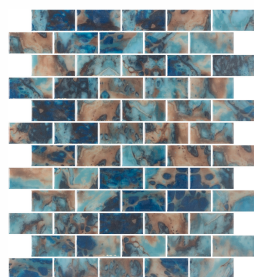

# HYDE PARK

*Brick - 1" x 2"*

**AMALFI  
HP12BA  
(GLOSSY)**

**BARI  
HP12BB  
(GLOSSY)**

**CAYO COCO  
HP12BCC  
(GLOSSY)**

**FORREST BLUE  
HP12BFB  
(GLOSSY)**

**IRIA  
HP12BI  
(GLOSSY)**

**KARA BEIGE  
HP12BKBG  
(GLOSSY)**

**KARA BLUE  
HP12BKB  
(GLOSSY)**

**LUNGOMARE  
HP12BL  
(GLOSSY)**

**MATTE BLACK  
ROCK  
HP12BMBR  
(MATTE)**

**MATTE IVET  
HP12BMIV  
(MATTE)**

**PRINT  
HP12BP  
(GLOSSY)**

**SAONA  
HP12BS  
(GLOSSY)**