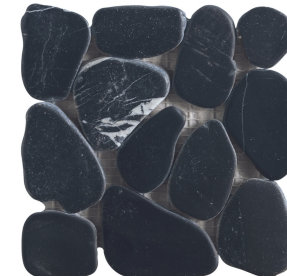

# Pebbles

Bardiglio  
#OPB

Carrara  
#OPC

Etna  
#OPE

Fume  
#OPF

Light Color  
#OPL

Mix Color  
#OPM

Nero  
#OPN

Occhialino Grey  
#OPO

Thassos  
#OPT

SOLD BY THE SHEET ONLY  
1.00 SF/SHT | 3.56 LBS/SHT  
V2: Bardiglio, Carrara, Etna,  
Light Color, Nero, Occhialino  
Grey, Thassos  
V4: Fume, Mix Color

Our **Pebbles** line can be found in the  
**Opulenza** section of the price book.