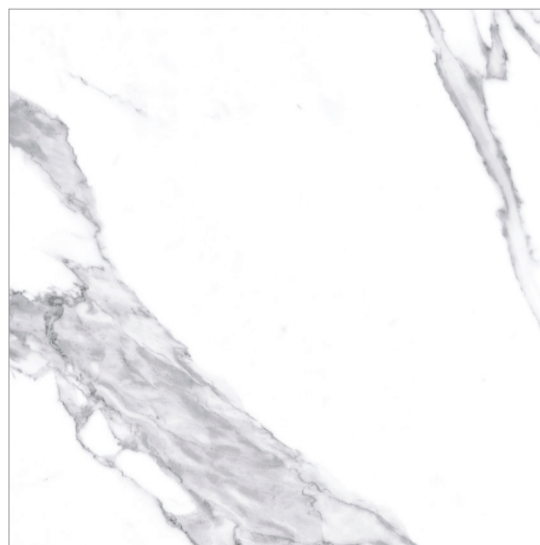

## ELEGANT STONE

## STATUARIO

01022ESS · 10"×22" in

0313ESBNS · Bullnose · 3"×13" in

0310ESBNS · Bullnose · 3"×10" in

0310ESS · Beveled · 3"×10" in

02020ESS · 20"×20" in

01313ESS · 13"×13" in

022ESS · Mosaic · 13"×13" in (2×2)