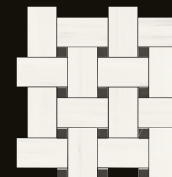

elegance
white dolomite

CERAMICHE  D'ARTE

matte

CDA2448EMWD
ELEGANCE
MATTE WHITE DOLOMITE
24"x48"

CDA1212EMWD
ELEGANCE
MATTE WHITE DOLOMITE
12"x12"

CDA1224EMWD
ELEGANCE
MATTE WHITE DOLOMITE
12"x24"

CDA2424EMWD
ELEGANCE
MATTE WHITE DOLOMITE
24"x24"

CDA22EMWD
ELEGANCE
MATTE WHITE DOLOMITE
2"x2"

CDA412EMWD
ELEGANCE
MATTE WHITE DOLOMITE
4"x12"

CDAEHMBL
ELEGANCE HEX
MATTE WHITE DOLOMITE BLEND
8,6"x7,4"

CDAEBWMWD
ELEGANCE BASKETWAVE
MATTE WHITE DOLOMITE
12"x12"

CDAEHMWD
ELEGANCE HEX
MATTE WHITE DOLOMITE
12"x12"

CDA212ELMWD
ELEGANCE LONDON
MATTE WHITE DOLOMITE
2"x12"

CDA324EBNMD BULLNOSE
ELEGANCE
MATTE WHITE DOLOMITE
3"x24" RECTIFIED

CDA312EBNMWD
ELEGANCE BULLNOSE
MATTE WHITE DOLOMITE
3"x12"