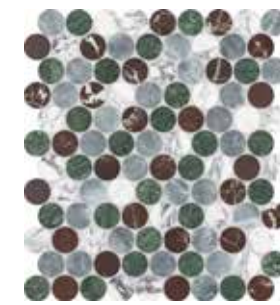

Dune
UPRH DU

Honed
(Cosmo Lumino, Avorio Crema, Tierra Halo, Anciano Grigio)

Polar
UPRH PO

Honed
(Cosmo Lumino, White Marble, Eterna Bianco, Aura Fresca)

Terra
UPRH T

Honed + Polished Blend
(Tierra Halo, Anciano Grigio, Velutto Ash, Stark Carbon)