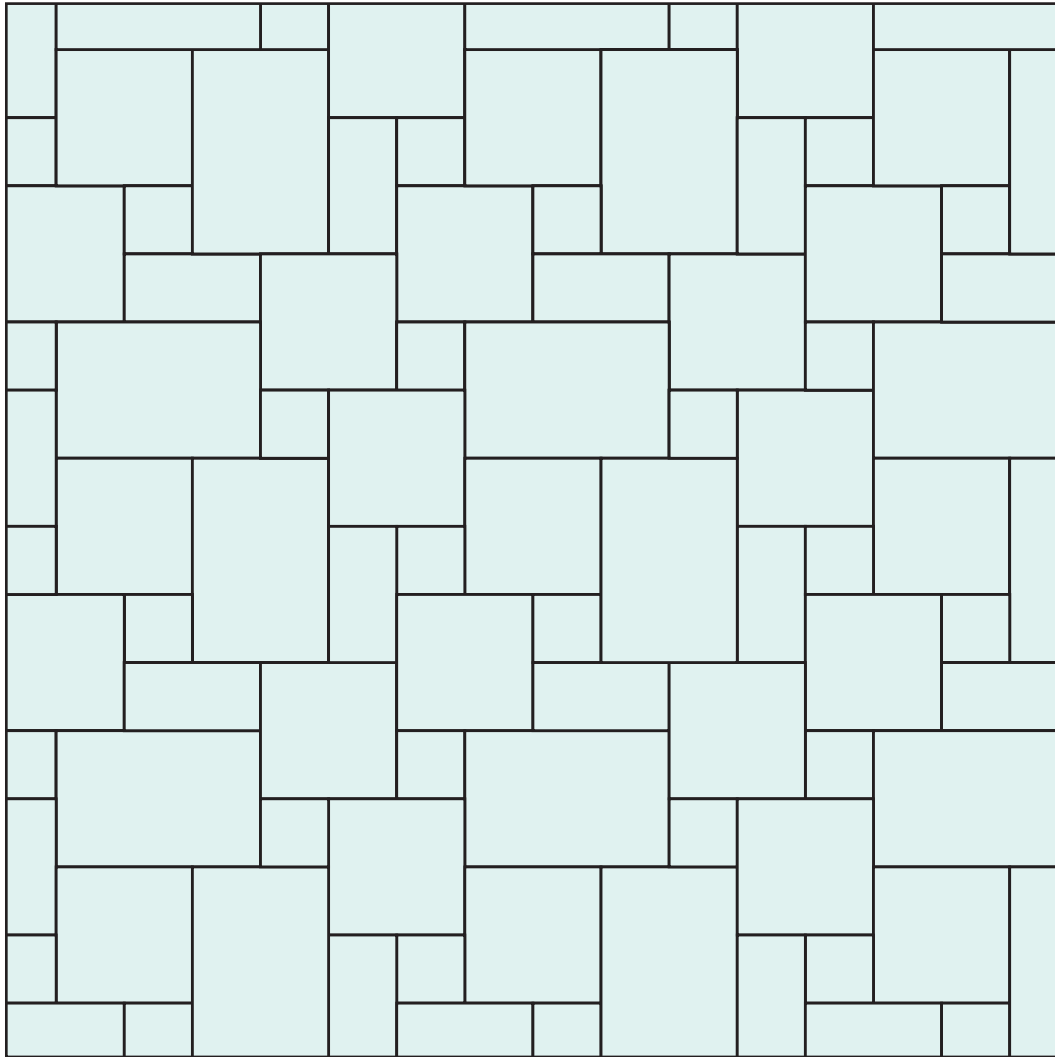

Corrado Stone

Versailles Pattern

- A  8x8..... 11.1%
- B  8x16..... 11.1%
- C  16x16..... 44.4%
- D  16x24..... 33.3%