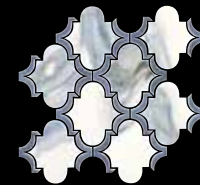

CDA2448EMAB
ELEGANCE MATTE
ATL. BLUE 24"X48"

CDA1224EMAB
ELEGANCE MATTE
ATL. BLUE 12"X24"

CDA412EMAB
ELEGANCE MATTE
ATL. BLUE 4"X12"

CDA6EHMAB
ELEGANCE HEX
MATTE ATL. BLUE 6"X6,5"

CDA22EMAB
ELEGANCE MATTE
ATL. BLUE 2"X2"

CDAETMAB
ELEGANCE TIMELESS
MATTE ATL. BLUE 12"X12"

CDAEAMAB
ELEGANCE ARABESQUE
MATTE ATL. BLUE

CDAEHMBAB
ELEGANCE HERRINGBONE
MATTE ATL. BLUE 1"X3"

CDAEHMAB
ELEGANCE HEX
MATTE ATL. BLUE 2"

CDA12EBNMAB
ELEGANCE BN
MATTE ATL. BLUE 3"X12"

CDA24EBNMAB
ELEGANCE BN
MATTE ATL. BLUE 3"X24"

polished

CDA2448EPAB
ELEGANCE POLISHED
ATL. BLUE 24"X48"

CDA1224EPAB
ELEGANCE POLISHED
ATL. BLUE 12"X24"

CDA412EPAB
ELEGANCE POLISHED
ATL. BLUE 4"X12"

CDA6EHPAB
ELEGANCE HEX
POLISHED ATL. BLUE 6"X6,5"