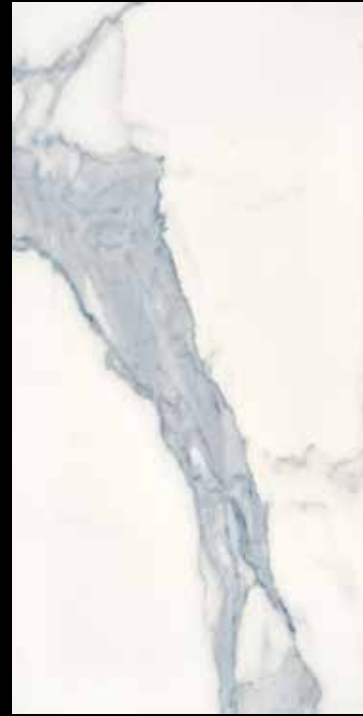

CDA2448EMAB
ELEGANCE MATTE
ATL. BLUE 24"X48"

CDA1224EMAB
ELEGANCE MATTE
ATL. BLUE 12"X24"

CDA412EMAB
ELEGANCE MATTE
ATL. BLUE 4"X12"

CDA6EHMAB
ELEGANCE HEX
MATTE ATL. BLUE 6"X6,5"

CDA22EMAB
ELEGANCE MATTE
ATL. BLUE 2"X2"

CDAETMAB
ELEGANCE TIMELESS
MATTE ATL. BLUE 12"X12"

CDAEAMAB
ELEGANCE ARABESQUE
MATTE ATL. BLUE

CDAEHMBAB
ELEGANCE HERRINGBONE
MATTE ATL. BLUE 1"X3"

CDAEHMAB
ELEGANCE HEX
MATTE ATL. BLUE 2"

CDA12EBNMAB
ELEGANCE BN
MATTE ATL. BLUE 3"X12"